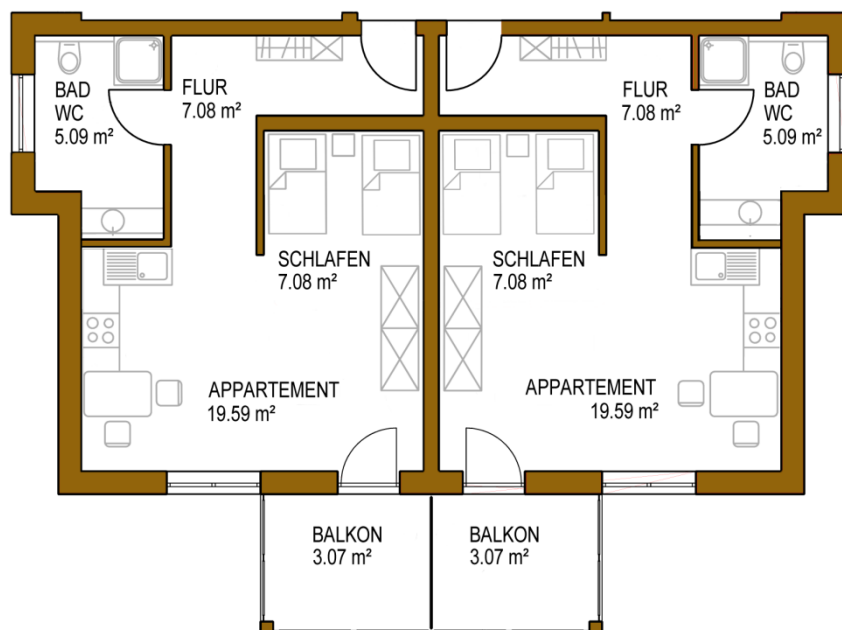

Appartements am Ulrichsberg

Beschreibung:

Die Appartements liegen ca. 50m von dem SRH Fachkrankenhaus entfernt, vor der Pizzeria Europa in ruhige Lage und mit Blick auf das Kloster Neresheim. Die Appartements sind ausgelegt für 1-2 Personen.

Unsere Appartements sind wie folgt ausgestattet:

- Stilvolle Einrichtung mit voll ausgestatteter Küchenzeile, Kühlschrank und Mikrowelle, Kaffee-Pad-Maschine, Dusche, WC, Handtücher und Bettwäsche bei Bedarf
- SAT TV, Internet auf Wunsch
- Balkon, Pkw-Stellplatz

Grundriss:

Preise:

Dauer des Aufenthalts	pro Tag		pro Woche (6 Übernachtungen)	pro Monat
	1 Person	2 Personen	1 / 2 Personen	1 / 2 Personen
Appartement 1	40 €	50 €	auf Anfrage	auf Anfrage
-> 40 qm				
Appartement 2	40 €	50 €	auf Anfrage	auf Anfrage
-> 40 qm				
Pauschale für Endreinigung 50 Euro				
Nichtraucher, Haustiere nicht erwünscht				

Kontakt:

Tatjana und Horst Holz
Mobil: 0151 / 14912880
E-Mail: info@appartements-am-ulrichsberg.de
Internet: www.appartements-am-ulrichsberg.de